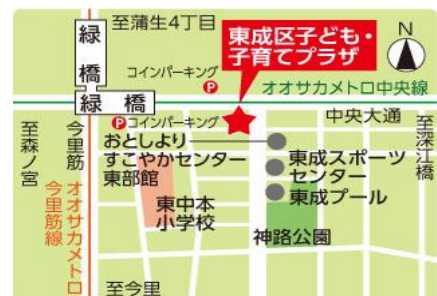

0歳のお子さんが、和室でゆっくりと過ごせます。
火曜日・木曜日 10:00～11:30、13:00～14:30

↑のびのびルーム

↑ひよこルーム

子どもの家

対象：小学生・中学生

ボードゲーム等の自由遊びができるお部屋を開放しています。
火曜～金曜日 放課後～17:00
土曜日・日曜日 9:30～12:00、13:30～17:00
※水曜日・土曜日 15:30～17:00と日曜日は軽運動室でも遊べます。

↑子どもの家

社会福祉法人大阪市東成区社会福祉協議会

東成区子ども・子育てプラザ

大阪市東成区東中本2-3-16 ☎06-6976-0300

【休館日】

- ・月曜日 (ただし7月21日～8月31日の間の月曜日は開所)
- ・国民の祝日 (ただしこどもの日(5/5)・山の日(8/11)は開所)
- ・年末年始 (12月29日～翌年1月3日)

【プラザHP】

当館にはエレベーター・駐車場はありません。
ご了承ください。

東成区 7月 子ども・子育てプラザ通信

7月のイベント

* たなばたのつどい *

7月3日(金)

午前の部 9:30～11:00
午後の部 13:30～15:00

- ◇内容：たなばたにちなんだ工作、お楽しみ会をします！
お楽しみに☆☆
- ◇対象：乳幼児とその保護者
- ◇定員：各回20組(先着順)
- ◆申込開始：6/19(金)9:30～
電話・来館にて受付

* ふたご・みつごのつどい「ほっぺ」 *

7月4日(土) 10:00～11:30

- ◇内容：子育ての情報交換や交流のきっかけに、ぜひご参加下さい☆
簡単な工作なども予定しています♪
- ◇対象：ふたご・みつごのお子さんとその家族
多胎妊婦さんとその家族
- ◇定員：6組(先着順)
- ◆申込開始：6/20(土)9:30～
Web・電話・来館にて受付

* とつとつて *

7月11日(土) 10:00～11:00

- ◇内容：とつと(お父さん)のマッサージで子どもと一緒にほっこりタイム♪
※オイルを使用します。
- ◇対象：6ヶ月未満の乳児とその保護者(お父さんのみ)
- ◇定員：6組
- ◆申込期間：6/20(土)9:30～6/26(金)
Web・電話・来館にて受付
※抽選日6/27(土)

* ママのリフレッシュ講座「パンづくり」 *

7月15日(水) 13:30～15:00