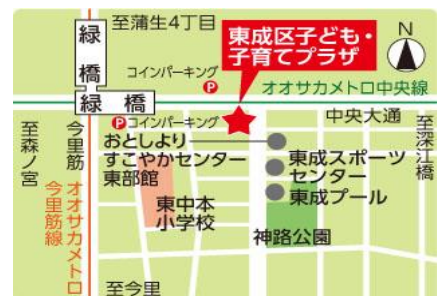

対象：乳児とその保護者

0歳のお子さんが、和室でゆっくりと過ごせます。

火曜日・木曜日 10:00～11:30、13:00～14:30

↑のびのびルーム

↑ひよこルーム

子どもの家

対象：小学生・中学生

ボードゲーム等の自由遊びができるお部屋を開放しています。

火曜～金曜日 放課後～17:00

土曜日・日曜日 9:30～12:00、13:30～17:00

※水曜日・土曜日 15:30～17:00 と日曜日は軽運動室でも遊べます。

↑子どもの家

社会福祉法人大阪市東成区社会福祉協議会

東成区子ども・子育てプラザ

大阪市東成区東中本2-3-16 ☎06-6976-0300

【休館日】

- ・月曜日（ただし7月21日～8月31日の間の月曜日は開所）
- ・国民の祝日（ただしこどもの日（5/5）・山の日（8/11）は開所）
- ・年末年始（12月29日～翌年1月3日）

【プラザHP】

当館にはエレベーター・駐車場はありません。
ご了承ください。

東成区 子ども・子育てプラザ通信

6月

6月のイベント

ふたご・みつごのつどい「ほっぺ」

6月3日（水）10:00～11:30

- ◇内容：子育ての情報交換や交流のきっかけに、ぜひ参加下さい☆
簡単な工作なども予定しています♪
- ◇対象：ふたご・みつごのお子さんとその家族
多胎妊婦さんとその家族
- ◇定員：6組（先着順）
- ◆申込開始：5/20（水）9:30～
Web・電話・来館にて受付

ひよこ親子教室（4回連続）

6月3日・10日・17日・24日（水）
13:00～14:30

- ◇内容：同じくらいの月齢の子と遊ばせてみたい！
子育てについて話したい0歳児の親子集まれ☆
- ◇対象：乳児（初回実施日の時点で6ヶ月～1歳未満）とその保護者
- ◇定員：8組（初回参加者優先）
- ◆申込期間：5/13（水）9:30～5/19（火）
Web・電話・来館にて受付
※抽選日：5/20（水）