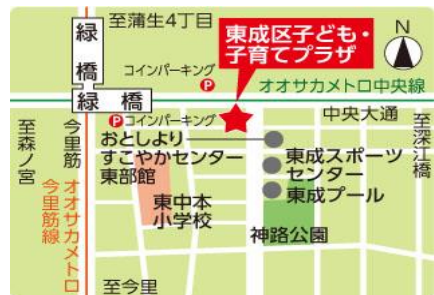

0歳のお子さんが、和室でゆっくりと過ごせます。

火曜日・木曜日 10:00～11:30、13:00～14:30

子どもの家

対象：大阪市内在住の小学生・中高生

ボードゲーム等の自由遊びができるお部屋を開放しています。

火曜～金曜日 放課後～17:00

土曜日・日曜日 9:30～12:00、13:30～17:00

※土曜日 15:30～17:00 と日曜日は軽運動室でも遊べます。

社会福祉法人大阪市東成区社会福祉協議会

東成区子ども・子育てプラザ

大阪市東成区東中本2-3-16 ☎06-6976-0300

【休館日】

- ・月曜日（ただし7月21日～8月31日の間の月曜日は開所）
- ・国民の祝日（ただしこどもの日（5/5）・山の日（8/11）は開所）
- ・年末年始（12月29日～翌年1月3日）

【プラザHP】

当館にはエレベーター・駐車場はありません。ご了承ください。

* 幼稚園・保育所(園)案内相談会 *

①6月13日(木)

②6月27日(木)

13:00～15:00（1組30分）

◇内 容：東成区子育て支援室の方による個別相談会です。個別でお話ができるので気軽に質問できますよ。

◇対 象：未就園児の乳幼児とその保護者

◇定 員：各4組（先着順）

◆申込開始：①5/30（木）9:30～

②6/13（木）9:30～

電話・来館にて受付

* 親子歯みがき教室 *

6月21日(金) 13:30～14:30

◇内 容：歯とお口の健康について、歯のみがきかたなどについて、先生が来て教えてくれますよ♪

◇講 師：東成区歯科医師会

◇対 象：乳幼児とその保護者

◇定 員：30組（先着順）

◆申込開始：6/7（金）9:30～