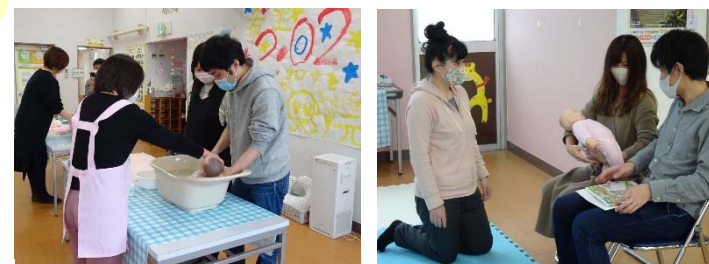

大阪市にお住まいのおおむね3歳未満の乳幼児と保護者が気軽に遊べる交流の場です。あそびの提供のほかに、様々な子育て情報の提供や子育て相談なども行っています。ぜひ親子で遊びに来てください。

東成区役所の2階にあります

ままごとおもちゃで自由にあそぼう！

画用紙のキノコにお絵かきして窓に飾りました。

ぬくもりのある手作りのおもちゃをたくさん用意しています。

絵本もたくさんありますよ。自由に見てね。

親子でふれあひあそびタイム。ふれあひ遊びのほか、季節の歌をみんなで歌ったり、絵本を見たりしながら、楽しいひと時を過ごしています。

要申込・無料

フレママ・フレパパ講座

子ども・子育てプラザ 06-6976-0300

～赤ちゃんを迎える準備をしませんか～

初めて出産を迎えるママ・パパを対象に、出産前後の心身の変化や気をつけることを学びます。沐浴やおムツ替えなどを疑似体験します。

対象：市内在住のはじめてママ、パパになる方
 ※受講時に概ね妊娠6か月～8か月の方
 ※お一人での参加もお待ちしています！

定員：6組(応募多数の場合は抽選)

申込み：東成区子ども・子育てプラザ
 電話、来館にて(月曜日、祝日休館)